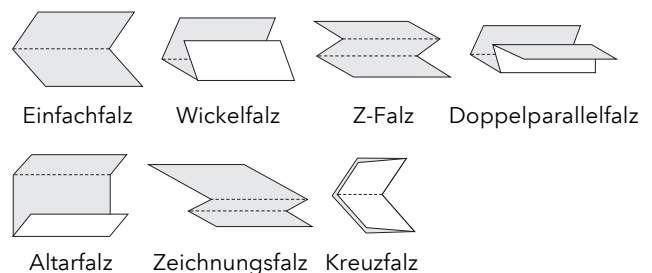

Technische Daten

Länge	900 mm
Breite	480 mm
Höhe	540 mm
Gewicht	31 kg
Netzanschluss	230 V/50Hz

Technische Änderungen vorbehalten.