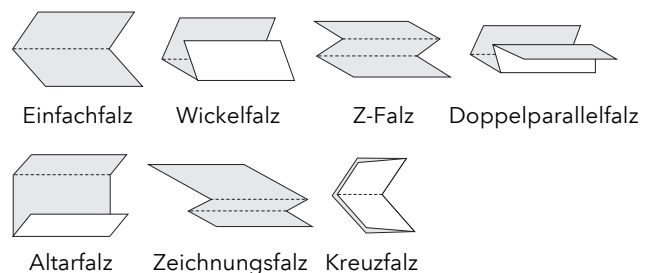

Technische Daten

Länge	900 mm
Breite	480 mm
Höhe	540 mm
Gewicht	34 kg
Netzanschluss	230 V/50Hz

Frama Suisse AG . Industriestrasse 33 . 5242 Lupfig . info@frama.ch . frama.ch . Tel. 0848 802 001

integrity in communication.