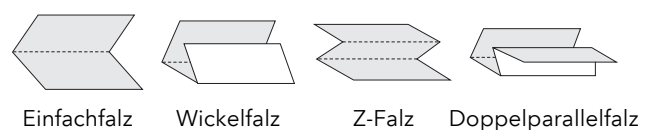

Technische Daten

Länge	758 mm
Breite	378 mm
Höhe	460 mm
Gewicht	20 kg
Netzanschluss	230 V/50Hz

Technische Änderungen vorbehalten.